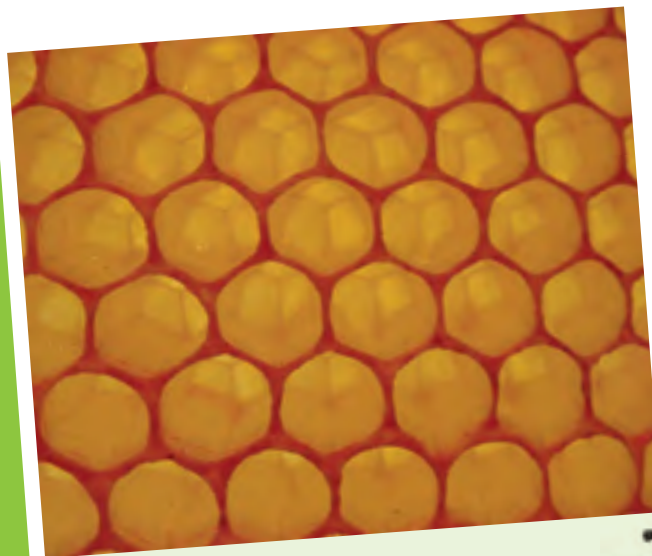

Les formes dans la nature

12 m
linéaires

Tout Public
à partir
de la 4^e

8
panneaux

Esthétique

Sphères, polygones, hélices, réseaux, explosions... les objets de la Nature présentent des formes fondamentales communes modélées par les contraintes de l'environnement dans un espace à trois dimensions.

Un émerveillement assuré et une sensibilisation à l'observation déclenchée à coup sûr !

Fiche technique

année de création :
2006

conception / réalisation :
Double Hélice

implantation :
12 mètres linéaires

composition :
8 panneaux sur bâche
(80 cm x 120 cm)

transport :
tube à roulettes (7 kg)

valeur d'assurance :
1500 euros